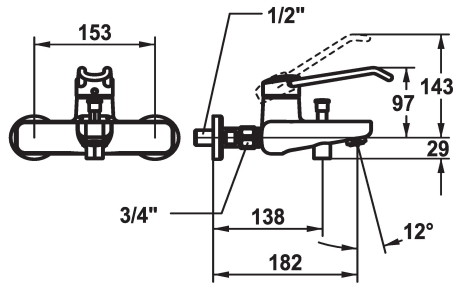

KWC VITA PRO 2.0

Modell-Linie: VITA PRO 2.0 | 20.522.313.000 ++
Showers | Exposed bath mixer

KWC-No.

20.522.313.000

20.522.013.000OG

NEW